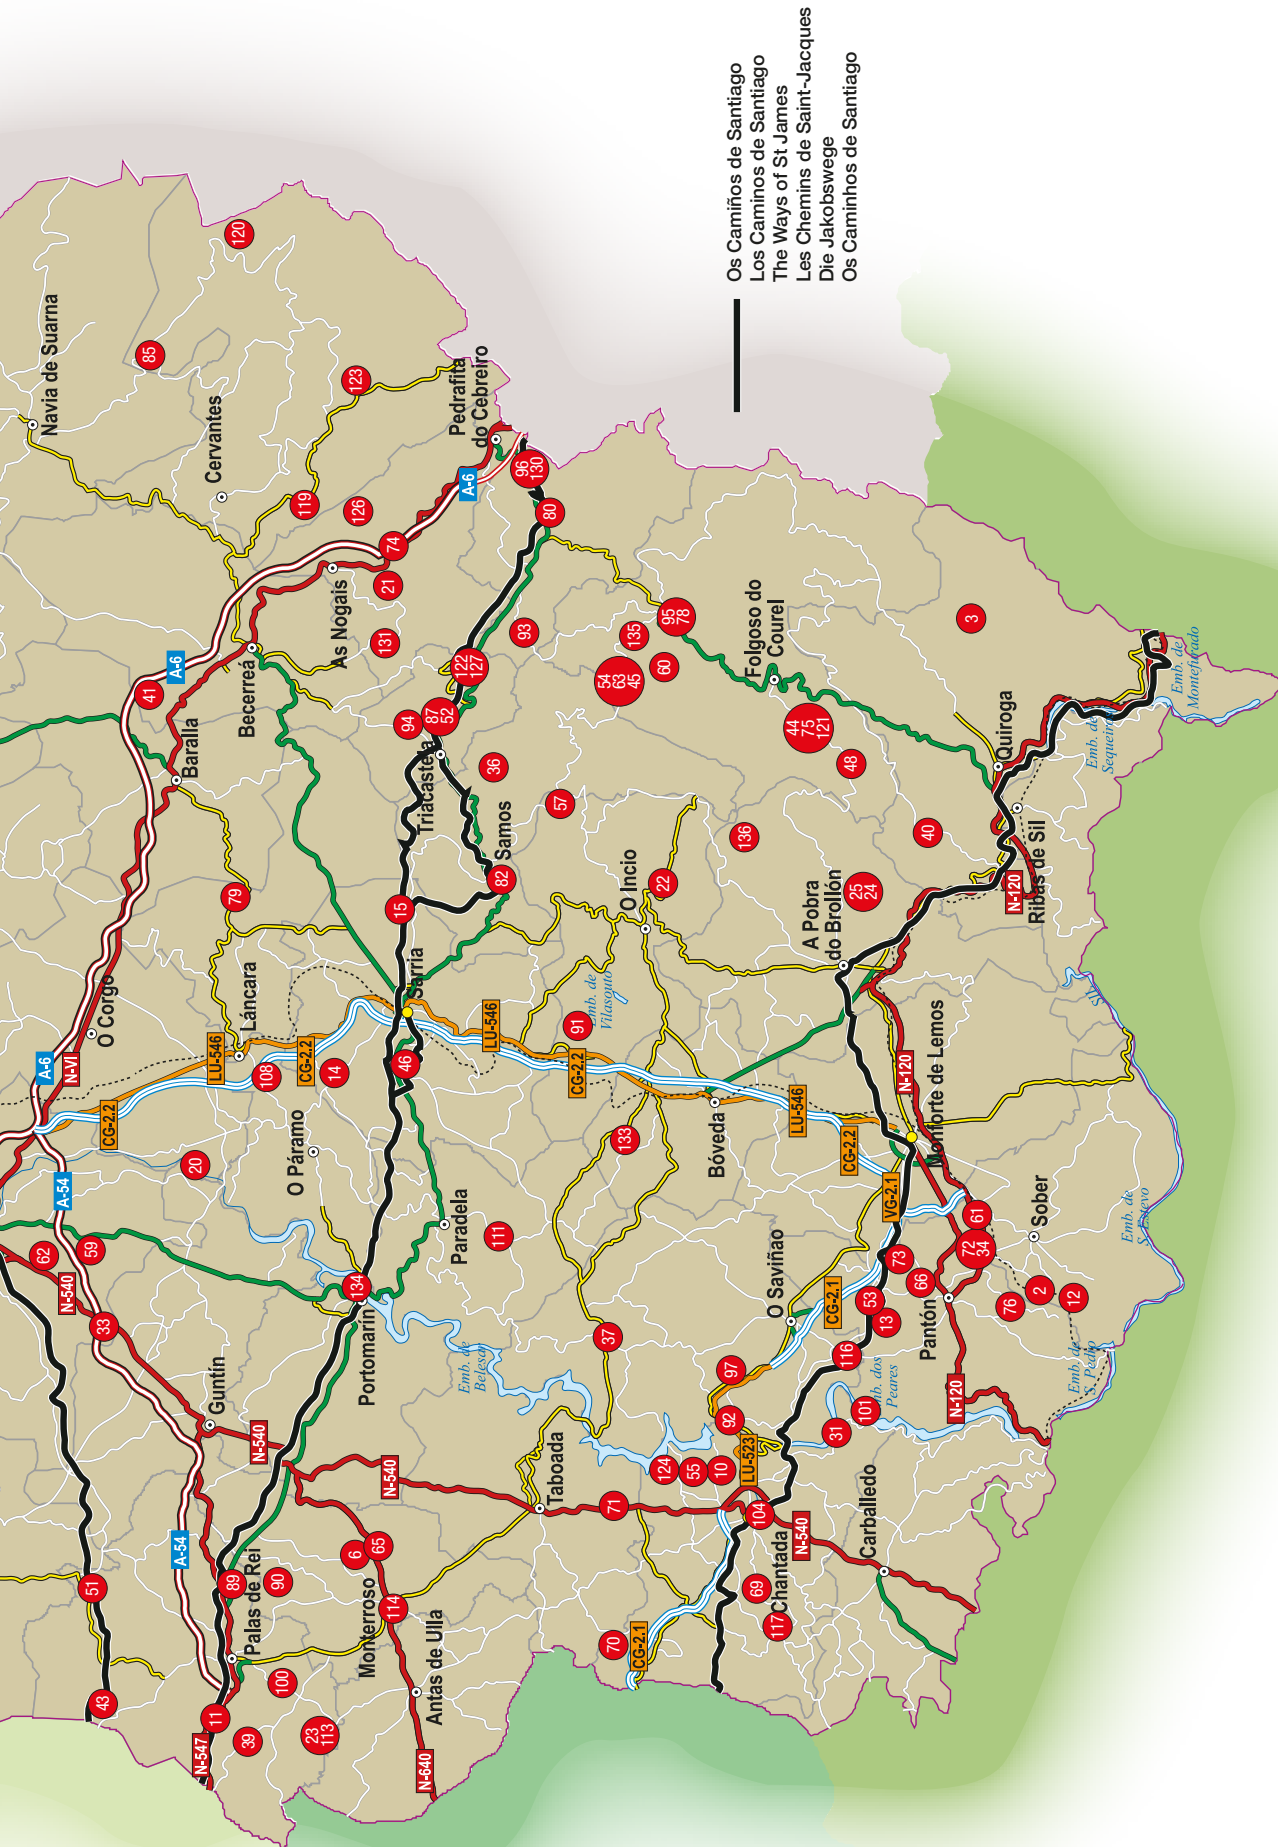

Os Camiños de Santiago
Los Caminos de Santiago
The Ways of St James
Les Chemins de Saint-Jacques
Die Jakobswege
Os Caminhos de Santiago

O número sinalado no mapa correspóndese coa numeración do establecemento nesta guía
El número señalado en el mapa se corresponde con la numeración del establecimiento en esta guía
The number indicated on the map corresponds with the number of the establishment in this guide
Le numéro indiqué sur le carte correspond aux numéros des hébergements dans le guide
Die auf der Landkarte hingewiesenen Punkte entsprechen mit der Nummerierung in dieser Broschüre
O número marcado no mapa corresponde-se com a numeración do estabelecimento na guía

Pódese consultar un mapa de localización dos establecementos de Turismo Rural na <http://www.turismo.gal>
Se puede consultar un mapa de situación de los establecimientos de Turismo Rural en <http://www.turismo.gal>
You can consult a location map of rural tourism establishments in <http://www.turismo.gal>
Il est possible de consulter une carte de localisation des établissements de tourisme rural sur le site <http://www.turismo.gal>
Finden Sie den Standort der Landunterkünfte auf folgender Seite <http://www.turismo.gal>
Um mapa de situação dos estabelecimentos de turismo no espaço rural pode ser consultado em <http://www.turismo.gal>