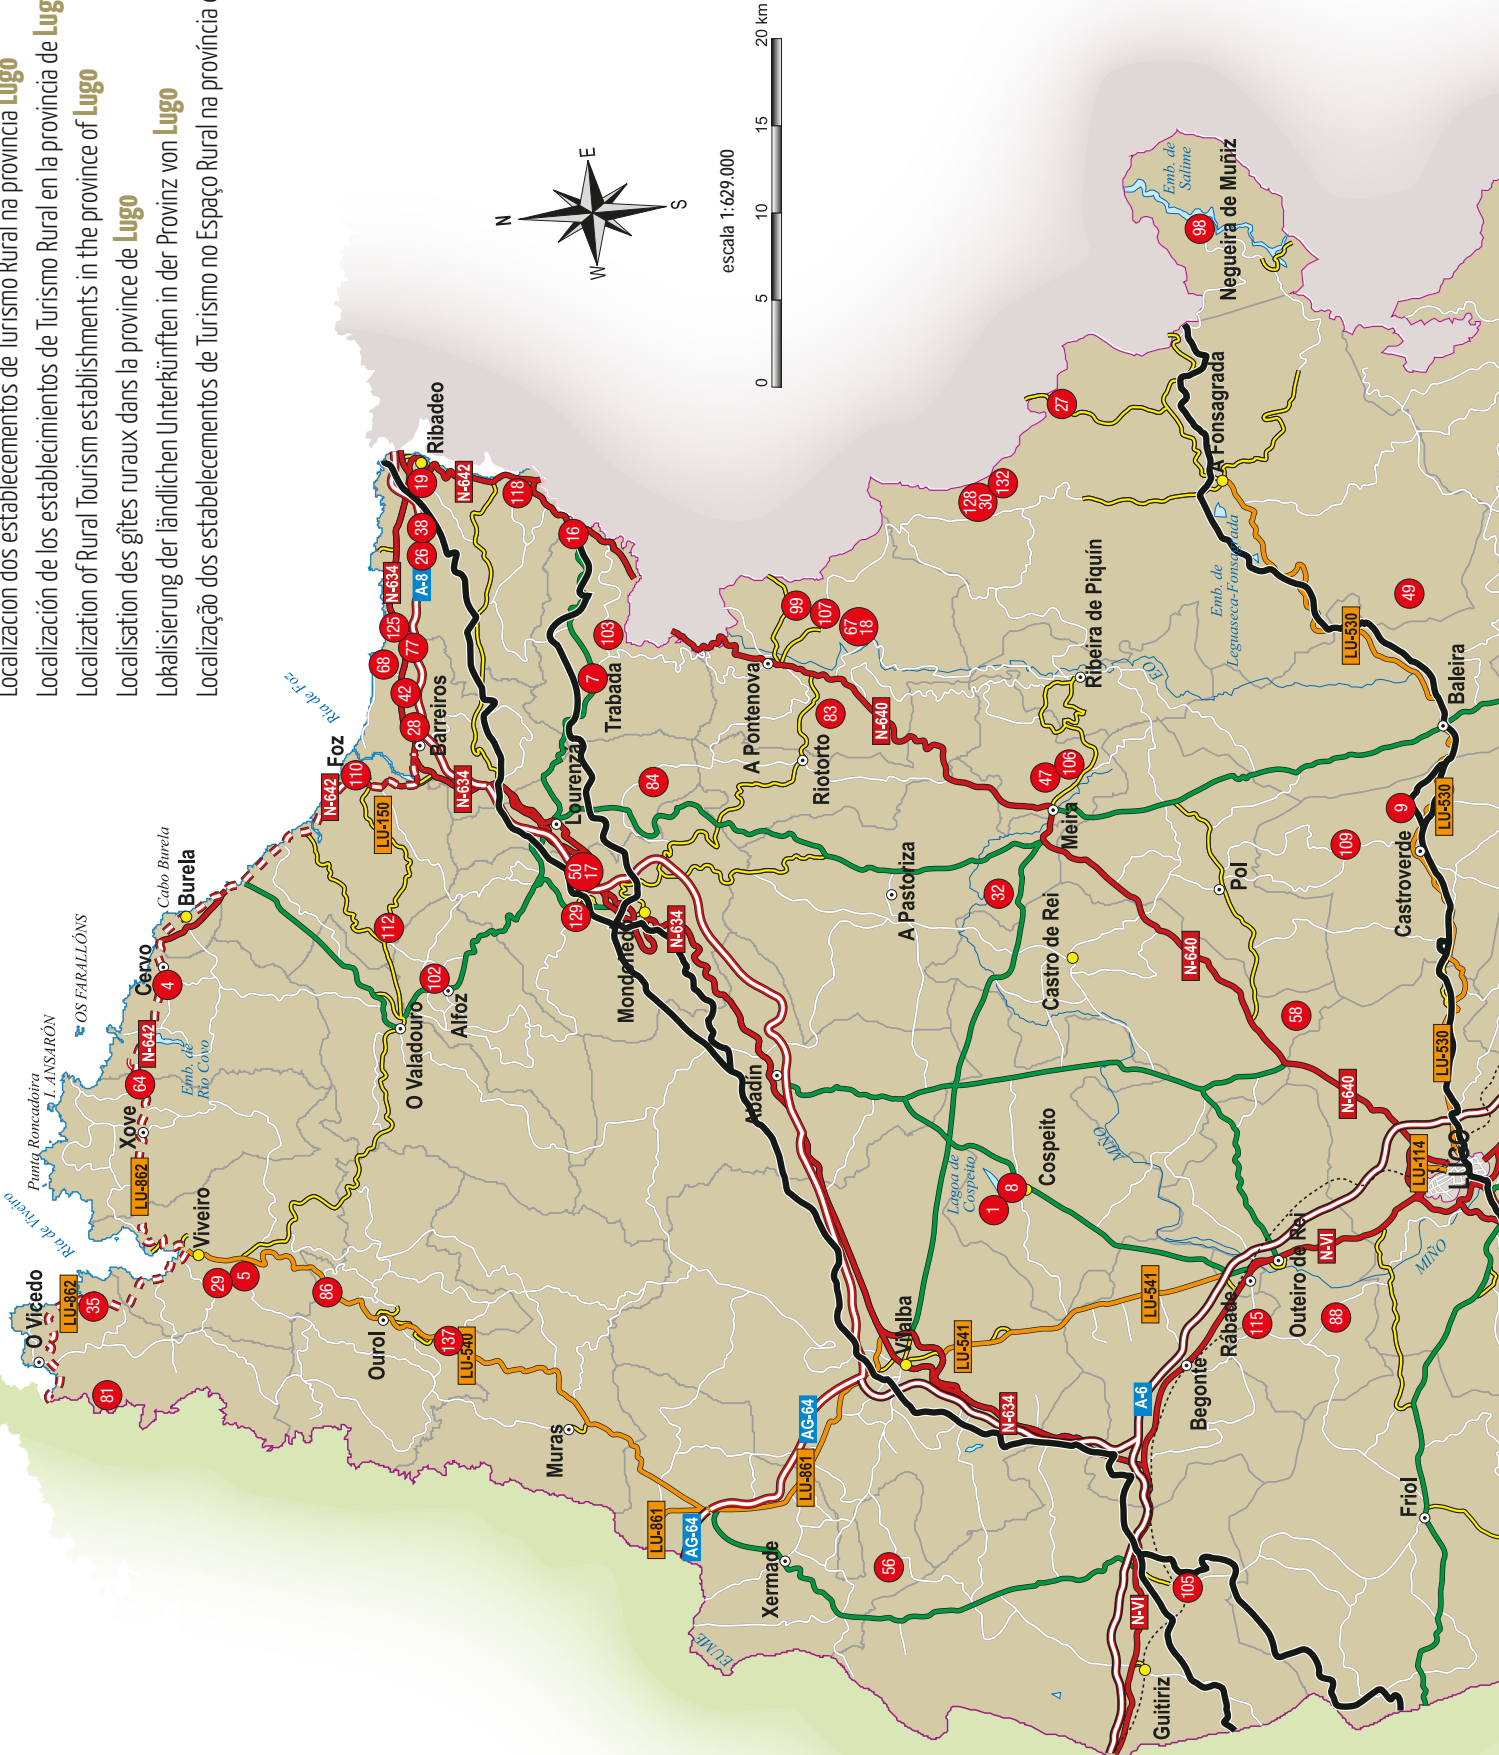

Localización dos establecementos de Turismo Rural na provincia de Lugo
Localización de los establecimientos de Turismo Rural en la provincia de Lugo
Localization of Rural Tourism establishments in the province of Lugo
Localisation des gîtes ruraux dans la province de Lugo
Lokalisierung der ländlichen Unterkünften in der Provinz von Lugo
Localizaçã dos estabelecimentos de Turismo no Espaço Rural na provincia de Lugo