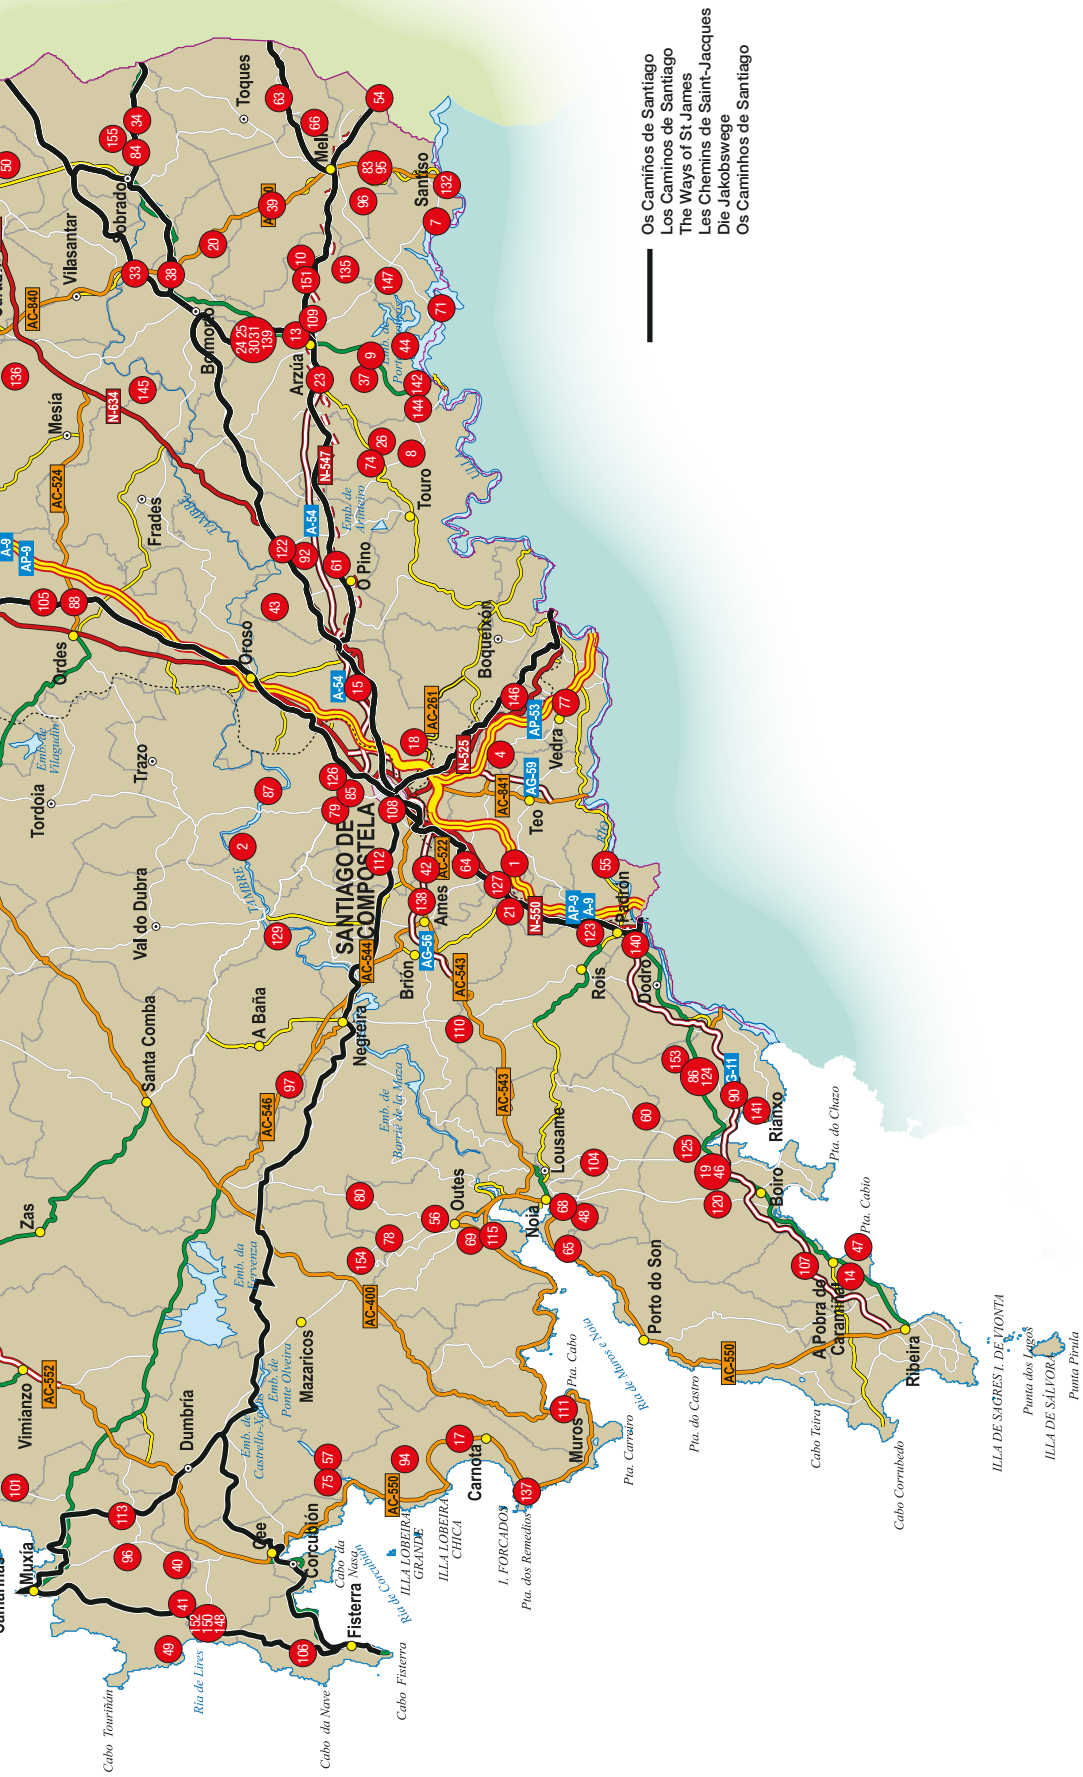

Os Camiños de Santiago
Los Caminos de Santiago
The Ways of St James
Les Chemins de Saint-Jacques
Die Jakobswege
Os Caminhos de Santiago

O número sinalado no mapa correspóndese coa numeración do establecemento nesta guía
El número señalado en el mapa se corresponde con la numeración del establecimiento en esta guía
The number indicated on the map corresponds with the number of the establishment in this guide
Le numéro indiqué sur le carte correspond aux numéros des hébergements dans le guide
Die aur der Landkarte hingewiesenen Punkte entsprechen mit der Nummerierung in dieser Broschüre
O número marcado no mapa corresponde-se com a numeración do estabelecimento na guía

Pódese consultar un mapa de localización dos establecementos de Turismo Rural na <http://www.turismo.gal>
Se puede consultar un mapa de situación de los establecimientos de Turismo Rural en <http://www.turismo.gal>
You can consult a location map of rural tourism establishments in <http://www.turismo.gal>
Il est possible de consulter une carte de localisation des établissements de tourisme rural sur le site <http://www.turismo.gal>
Finden Sie den Standort der Landunterkünfte auf folgender Seite <http://www.turismo.gal>
Um mapa de situación dos establecementos de turismo no espazo rural pode ser consultado em <http://www.turismo.gal>