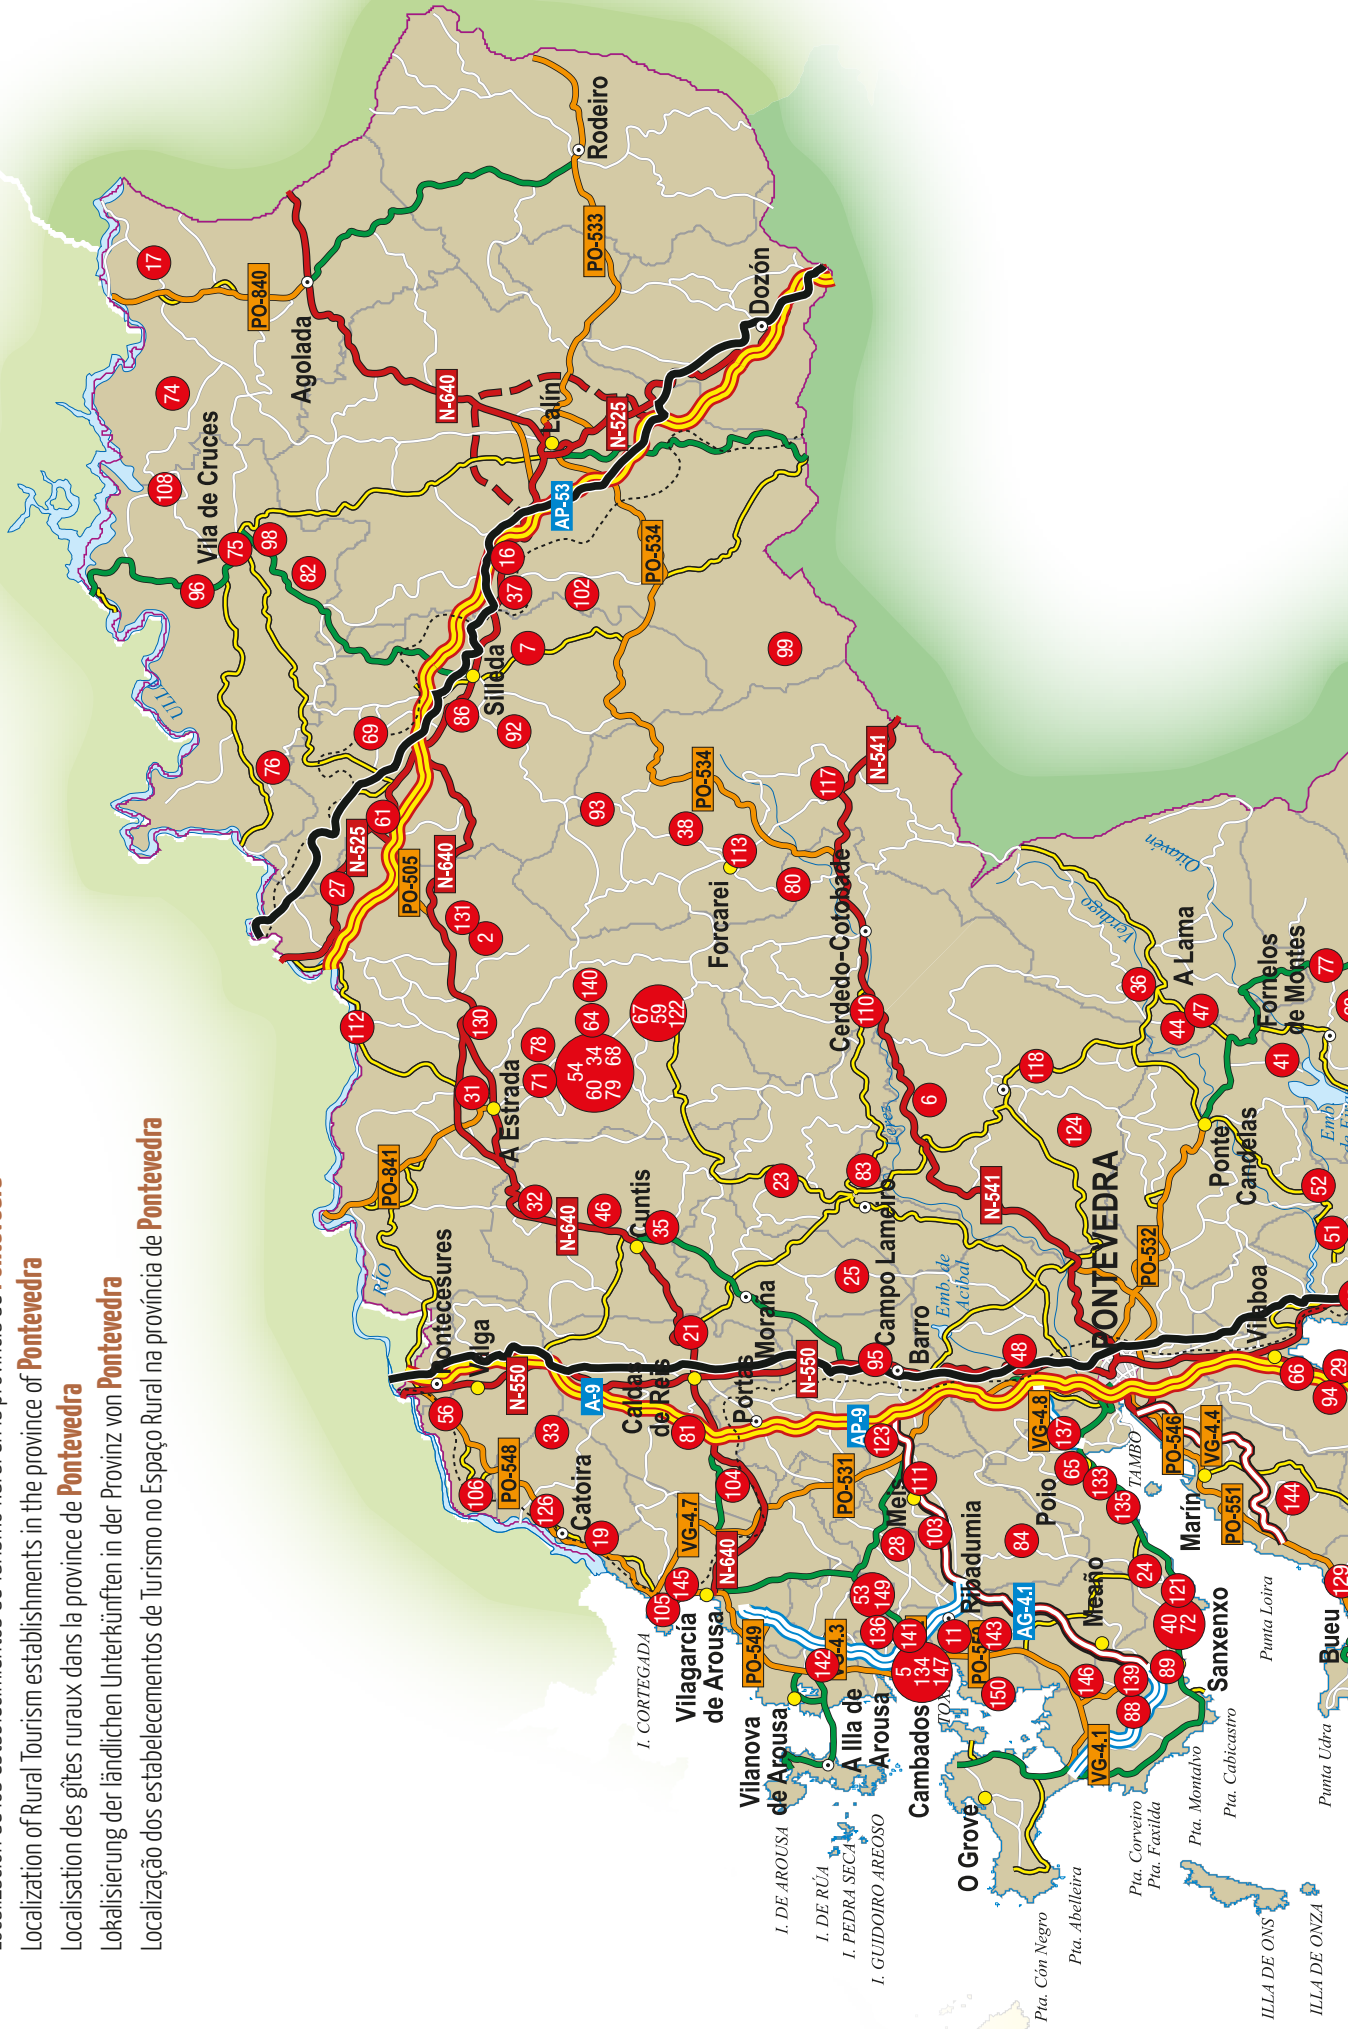

Localización dos establecementos de Turismo Rural na provincia de **Pontevedra**
Localización de los establecimientos de Turismo Rural en la provincia de **Pontevedra**
Localization of Rural Tourism establishments in the province of **Pontevedra**
Localisation des gîtes ruraux dans la province de **Pontevedra**
Lokalisierung der ländlichen Unterkünfte in der Provinz von **Pontevedra**
Localizaçõ dos estabelecimentos de Turismo no Espaço Rural na provincia de **Pontevedra**